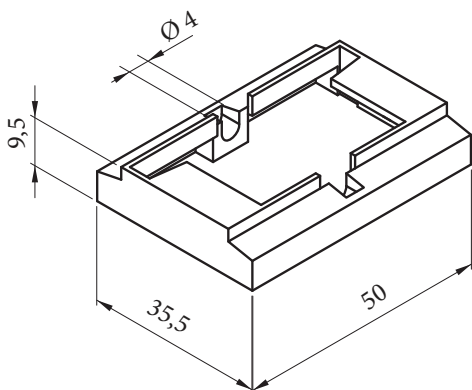

Descrizione
Beschreibung

Al Profile 40x45 for Roller Rail	2500g/m	Code 14001
----------------------------------	---------	-----------------------------

Naziv
Description

Nosilec valjčka / Osovina valjčka
Roller carrier / Roller axis

Portante rotella / Asse per rotella
Roller Träger / Rollenwelle

Descrizione
Beschreibung

Roller carrier 35,5 x 50mm	1g	Code 14002A
Roller axis Ø4 x 31mm	3g	14005