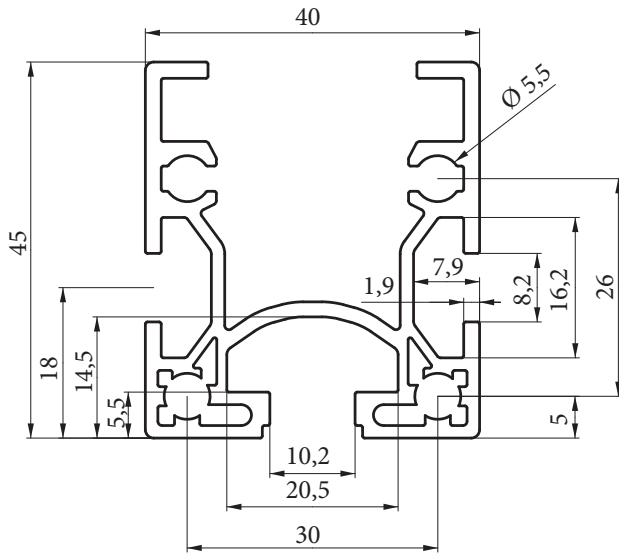

Roller rails

TRANSPORT LINES AND FLEXIBLE CONSTRUCTIONS IN AUTOMATION

Naziv
Description

Al. Profil 40x45 valjčne proge
Al. Profile 40x45 for roller rail

Al Profilo 40x45 per rulliere
Al Profile für Rollenschienen

Descrizione
Beschreibung

Al Profile 40x45 for Roller Rail	2500g/m	Code 14001
----------------------------------	---------	-----------------------------

Naziv
Description

Nosilec valjčka / Osovina valjčka
Roller carrier / Roller axis

Portante rotella / Asse per rotella
Roller Träger / Rollenwelle

Descrizione
Beschreibung

Roller carrier 35,5 x 50mm	1g	Code 14002A
Roller axis Ø4 x 31mm	3g	14005