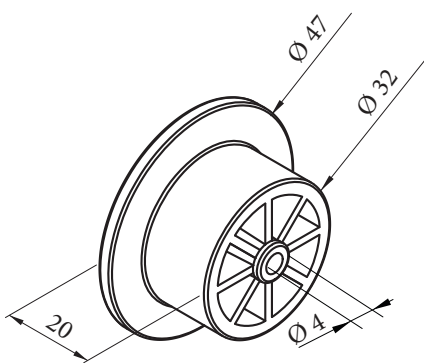

Roller rails

TRANSPORT LINES AND FLEXIBLE CONSTRUCTIONS IN AUTOMATION

Naziv Description	Kolo valjčne proge brez vodenja Roller - not guided	Rotella senza bordino Rolleneinsatz ohne Bordscheibe	Descrizione Beschreibung
----------------------	--	---	-----------------------------

PA

Roller PA - not guided	 10g	Code 14003A
------------------------	---	-----------------------

Naziv Description	Kolo z bočnim vodenjem Roller - lateral guided	Rotella con bordino Rolleneinsatz mit Bordscheibe	Descrizione Beschreibung
----------------------	---	--	-----------------------------

PA

Roller PA - lateral guided	 13g	Code 14004A
----------------------------	---	-----------------------