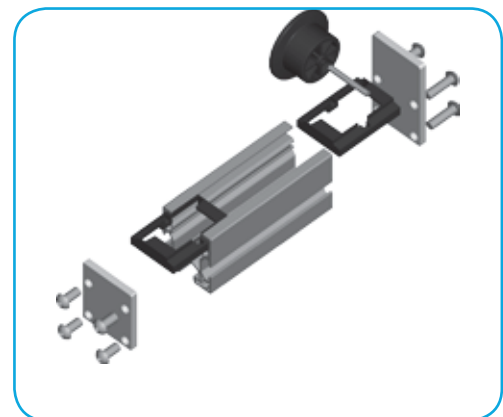

Roller rails

TRANSPORT LINES AND FLEXIBLE CONSTRUCTIONS IN AUTOMATION

Naziv Description	Kolo valjčne proge brez vodenja Roller - not guided	Rotella senza bordino Rolleneinsatz ohne Bordscheibe	Descrizione Beschreibung
----------------------	--	---	-----------------------------

PA

Roller PA - not guided	 10g	Code 14003A
------------------------	---	-----------------------

Naziv Description	Kolo z bočnim vodenjem Roller - lateral guided	Rotella con bordino Rolleneinsatz mit Bordscheibe	Descrizione Beschreibung
----------------------	---	--	-----------------------------