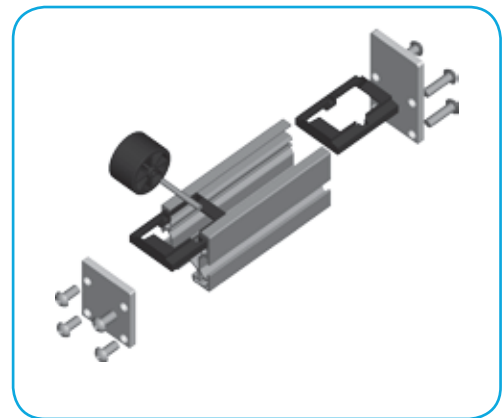

Roller rails

TRANSPORT LINES AND FLEXIBLE CONSTRUCTIONS IN AUTOMATION

Naziv Description	Kolo valjčne proge brez vodenja Roller - not guided	Rotella senza bordino Rolleneinsatz ohne Bordscheibe	Descrizione Beschreibung
----------------------	--	---	-----------------------------

PA

Roller PA - not guided	 10g	Code 14003A
------------------------	---	-----------------------

Naziv Description	Kolo z bočnim vodenjem Roller - lateral guided	Rotella con bordino Rolleneinsatz mit Bordscheibe	Descrizione Beschreibung
----------------------	---	--	-----------------------------