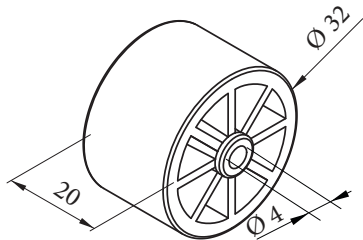

Roller rails

TRANSPORT LINES AND FLEXIBLE CONSTRUCTIONS IN AUTOMATION

Naziv Description	Kolo valjčne proge brez vodenja Roller - not guided	Rotella senza bordino Rolleneinsatz ohne Bordscheibe	Descrizione Beschreibung
----------------------	--	---	-----------------------------

PA

Roller PA - not guided	 10g	Code 14003A
------------------------	---	-----------------------

Naziv Description	Kolo z bočnim vodenjem Roller - lateral guided	Rotella con bordino Rolleneinsatz mit Bordscheibe	Descrizione Beschreibung
----------------------	---	--	-----------------------------