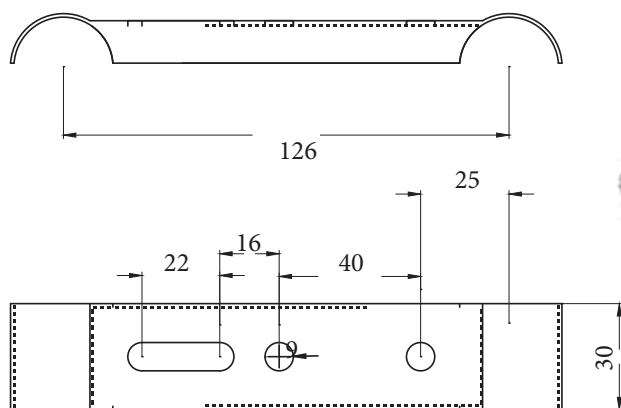

# Tubular Modular System

TRANSPORT LINES AND FLEXIBLE CONSTRUCTIONS IN AUTOMATION

**Naziv**  
**Description**

Nosilec kolesa  
Castor holder

Supporto per ruota  
Rädertrager

**Descrizione**  
**Beschreibung**

Zn  
Fe

Castor holder

224g

**Code**  
**14041**

Za pritrditev kolesa potrebujemo 4 kose | Per il montaggio della ruota servono 4 pezzi |  
For mounting of wheel 4 pieces are required | Für Räder Montage sind 4 Stück benötigt