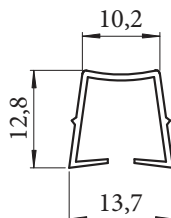

PP
TPE

Gasket for panels 2-6 mm

20g/m

Code
12024

Naziv
Description

Profil pokrivni 2-8
Cover profile / reduction 2-8

Profilo di copertura 2-8
Einfassprofil 2-8

Descrizione
Beschreibung

Barva Črna
Color Black
Colore Nero
Farbe Schwarz

PP
TPE

Gasket for panels 2-8 mm

29g/m

Code
12025