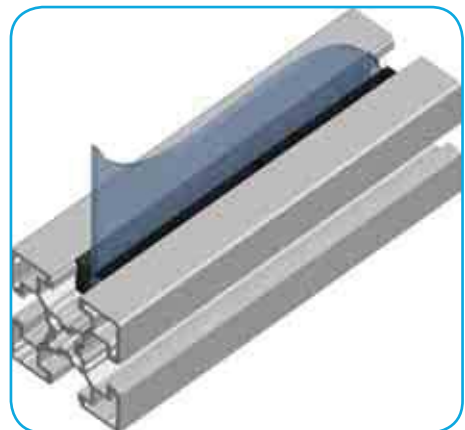

Accessories

TRANSPORT LINES AND FLEXIBLE CONSTRUCTIONS IN AUTOMATION

Naziv
Description

Profil pokrivni 2-6
Cover profile / reduction 2-6

Profilo di copertura 2-6
Einfassprofil 2-6

Descrizione
Beschreibung

Barva Črna
Color Black
Colore Nero
Farbe Schwarz

PP
TPE

Gasket for panels 2-6 mm

20g/m

Code
12024

Naziv
Description

Profil pokrivni 2-8
Cover profile / reduction 2-8

Profilo di copertura 2-8
Einfassprofil 2-8

Descrizione
Beschreibung

Barva Črna
Color Black
Colore Nero
Farbe Schwarz

PP
TPE

Gasket for panels 2-8 mm

29g/m

Code
12025