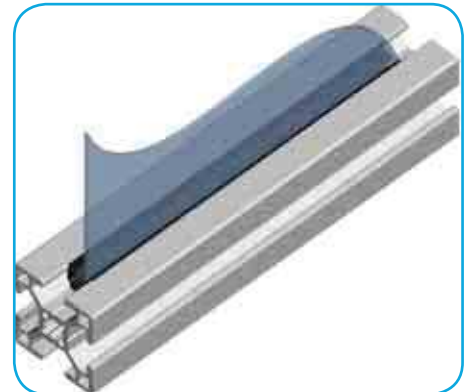

Accessories

TRANSPORT LINES AND FLEXIBLE CONSTRUCTIONS IN AUTOMATION

Naziv
Description

Profil pokrivni 2-6
Cover profile / reduction 2-6

Profilo di copertura 2-6
Einfassprofil 2-6

Descrizione
Beschreibung

Barva Črna
Color Black
Colore Nero
Farbe Schwarz

PP
TPE

Gasket for panels 2-6 mm

20g/m

Code
12024

Naziv
Description

Profil pokrivni 2-8
Cover profile / reduction 2-8

Profilo di copertura 2-8
Einfassprofil 2-8

Descrizione
Beschreibung

Barva Črna
Color Black
Colore Nero
Farbe Schwarz

PP
TPE

Gasket for panels 2-8 mm

29g/m

Code
12025