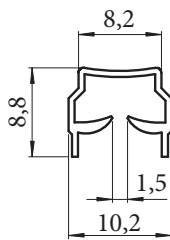

Accessories

TRANSPORT LINES AND FLEXIBLE CONSTRUCTIONS IN AUTOMATION

Naziv
Description

Profil pokrivni 2-6
Cover profile / reduction 2-6

Profilo di copertura 2-6
Einfassprofil 2-6

Descrizione
Beschreibung

Barva Črna
Color Black
Colore Nero
Farbe Schwarz

PP
TPE

Gasket for panels 2-6 mm

20g/m

Code
12024

Naziv
Description

Profil pokrivni 2-8
Cover profile / reduction 2-8

Profilo di copertura 2-8
Einfassprofil 2-8

Descrizione
Beschreibung

Barva Črna
Color Black
Colore Nero
Farbe Schwarz

PP
TPE

Gasket for panels 2-8 mm

29g/m

Code
12025