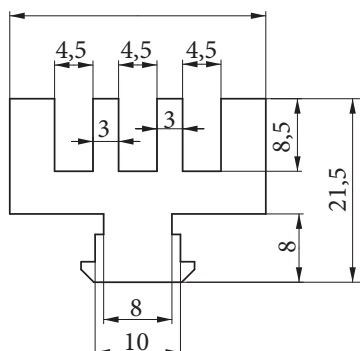

PP

2 x 9 Sliding profile L 2000 mm

315g

Code
12030

Naziv
Description

Profil vodilni
Sliding profile

Profilo di scorrimento
Gleiterprofil

Descrizione
Beschreibung