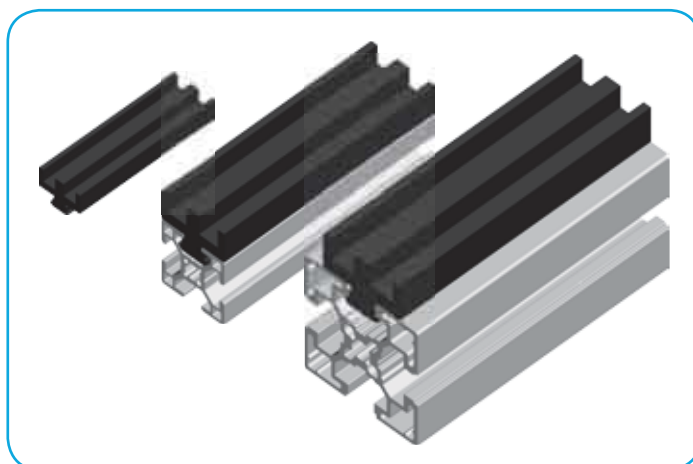

20

Accessories

TRANSPORT LINES AND FLEXIBLE CONSTRUCTIONS IN AUTOMATION

Naziv
Description

Profil vodilni
Sliding profile

Profilo di scorrimento
Gleiterprofil

Descrizione
Beschreibung

Barva Črna
Color Black
Colore Nero
Farbe Schwarz

PP

2 x 9 Sliding profile L 2000 mm

315g

Code
12030

Naziv
Description

Profil vodilni
Sliding profile

Profilo di scorrimento
Gleiterprofil

Descrizione
Beschreibung