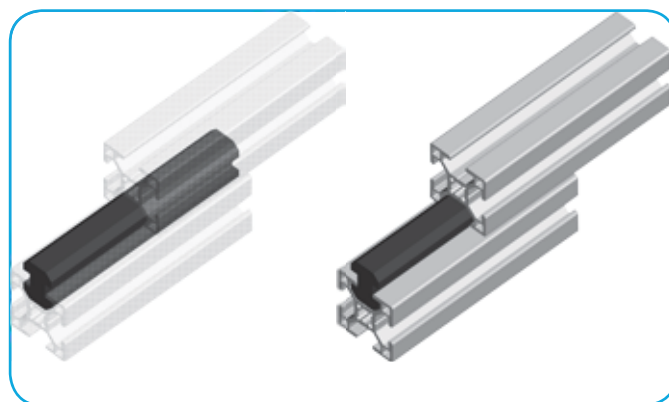

Accessories

TRANSPORT LINES AND FLEXIBLE CONSTRUCTIONS IN AUTOMATION

Naziv
Description

Profil vodilni U8/U8
Sliding profile U8/U8

Profilo di scorrimento U8/U8
Gleiterprofil U8/U8

Descrizione
Beschreibung

Barva Črna
Color Black
Colore Nero
Farbe Schwarz

PP

Sliding profile L 2000 mm

Code
12026

Naziv
Description

Profil vodilni U8/U10
Sliding profile U8/U10

Profilo di scorrimento U8/U10
Gleiterprofil U8/U10

Descrizione
Beschreibung

Barva Črna
Color Black
Colore Nero
Farbe Schwarz

PP

Sliding profile L 2000 mm

Code
12027

Accessories

TRANSPORT LINES AND FLEXIBLE CONSTRUCTIONS IN AUTOMATION

Naziv
Description

Profil vodilni U10/U10
Sliding profile U10/U10

Profilo di scorrimento C10/C10
Gleiterprofil U10/U10

Descrizione
Beschreibung

Barva Črna
Color Black
Colore Nero
Farbe Schwarz

PP

Sliding profile L 2000 mm

410g/m

Code
12028

Naziv
Description

Profil vodilni U8/U10
Sliding profile U8/U10