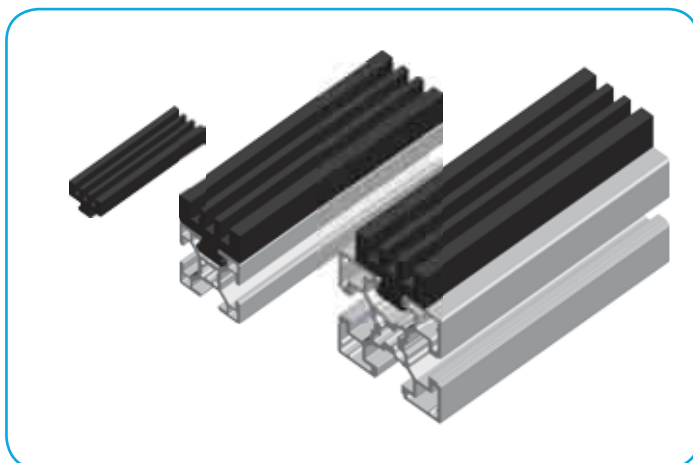

20

Accessories

TRANSPORT LINES AND FLEXIBLE CONSTRUCTIONS IN AUTOMATION

Naziv
Description

Profil vodilni
Sliding profile

Profilo di scorrimento
Gleiterprofil

Descrizione
Beschreibung

Barva Črna
Color Black
Colore Nero
Farbe Schwarz

PP

2 x 9 Sliding profile L 2000 mm

315g

Code
12030

Naziv
Description

Profil vodilni
Sliding profile

Profilo di scorrimento
Gleiterprofil

Descrizione
Beschreibung

Barva Črna
Color Black
Colore Nero
Farbe Schwarz

PP

3 X 4,5 Sliding profile L 2000mm

361g

Code
12031