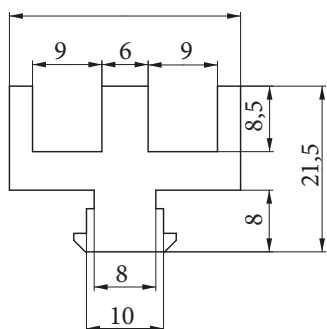

20

Accessories

TRANSPORT LINES AND FLEXIBLE CONSTRUCTIONS IN AUTOMATION

Naziv
Description

Profil vodilni
Sliding profile

Profilo di scorrimento
Gleiterprofil

Descrizione
Beschreibung

Barva Črna
Color Black
Colore Nero
Farbe Schwarz

PP

2 x 9 Sliding profile L 2000 mm

315g

Code
12030

Naziv
Description

Profil vodilni
Sliding profile

Profilo di scorrimento
Gleiterprofil

Descrizione
Beschreibung