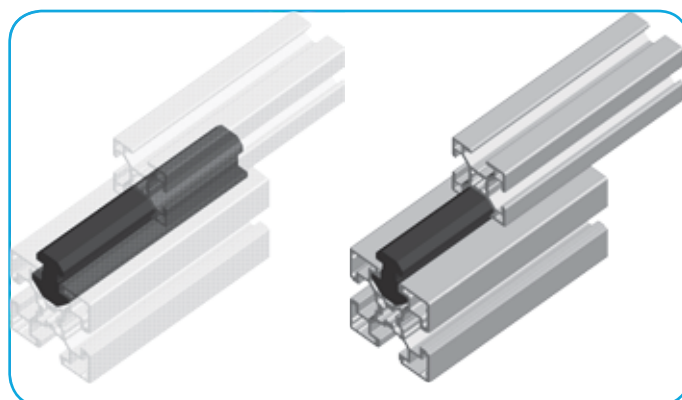

Accessories

TRANSPORT LINES AND FLEXIBLE CONSTRUCTIONS IN AUTOMATION

Naziv
Description

Profil vodilni U8/U8
Sliding profile U8/U8

Profilo di scorrimento U8/U8
Gleiterprofil U8/U8

Descrizione
Beschreibung

Barva Črna
Color Black
Colore Nero
Farbe Schwarz

PP

Sliding profile L 2000 mm

Code
12026

Naziv
Description

Profil vodilni U8/U10
Sliding profile U8/U10

Profilo di scorrimento U8/U10
Gleiterprofil U8/U10

Descrizione
Beschreibung

Barva Črna
Color Black
Colore Nero
Farbe Schwarz

PP

Sliding profile L 2000 mm

Code
12027

Accessories

TRANSPORT LINES AND FLEXIBLE CONSTRUCTIONS IN AUTOMATION

Naziv
Description

Profil vodilni U10/U10
Sliding profile U10/U10

Profilo di scorrimento C10/C10
Gleiterprofil U10/U10

Descrizione
Beschreibung

Barva Črna
Color Black
Colore Nero
Farbe Schwarz

PP

Sliding profile L 2000 mm

410g/m

Code
12028

Naziv
Description

Profil vodilni U8/U10
Sliding profile U8/U10