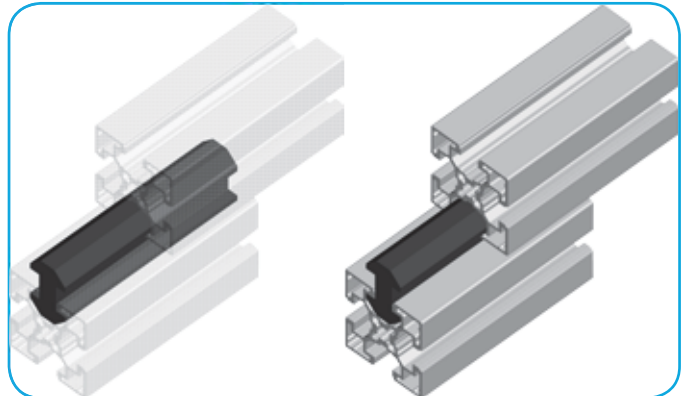

PP

Sliding profile L 2000 mm

Code
12026

Naziv
Description

Profil vodilni U8/U10
Sliding profile U8/U10

Profilo di scorrimento U8/U10
Gleiterprofil U8/U10

Descrizione
Beschreibung

Barva Črna
Color Black
Colore Nero
Farbe Schwarz

PP

Sliding profile L 2000 mm

Code
12027

Accessories

TRANSPORT LINES AND FLEXIBLE CONSTRUCTIONS IN AUTOMATION

Naziv
Description

Profil vodilni U10/U10
Sliding profile U10/U10

Profilo di scorrimento C10/C10
Gleiterprofil U10/U10

Descrizione
Beschreibung

Barva Črna
Color Black
Colore Nero
Farbe Schwarz

PP

Sliding profile L 2000 mm

410g/m

Code
12028

Naziv
Description

Profil vodilni U8/U10
Sliding profile U8/U10