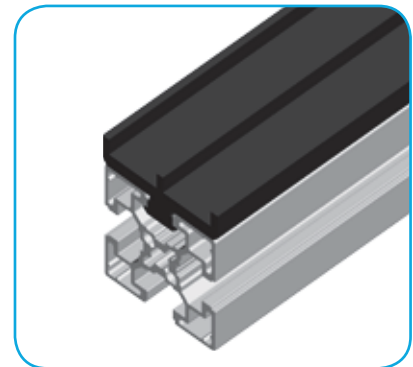

Descrizione
Beschreibung

Barva Črna
Color Black
Colore Nero
Farbe Schwarz

PP

Sliding profile L 2000 mm

410g/m

Code
12028

Naziv
Description

Profil vodilni U8/U10
Sliding profile U8/U10

Profilo di scorrimento C8/C10
Gleiterprofil U8/U10

Descrizione
Beschreibung

Barva Črna
Color Black
Colore Nero
Farbe Schwarz

PP

2x19,5 Sliding profile L 2000 mm

339g/m

Code
12029

Za profil 18,5 x 32 | For profile 18,5 x 32 | Per profilo 18,5 x 32 | Für Profile 18,5 x 32