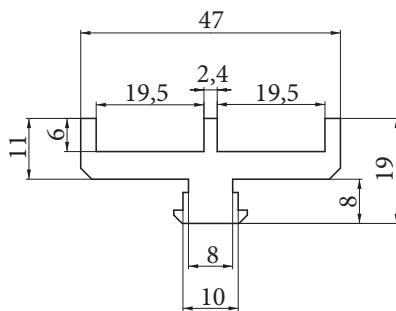

Descrizione
Beschreibung

Barva Črna
Color Black
Colore Nero
Farbe Schwarz

PP

Sliding profile L 2000 mm

410g/m

Code
12028

Naziv
Description

Profil vodilni U8/U10
Sliding profile U8/U10

Profilo di scorrimento C8/C10
Gleiterprofil U8/U10

Descrizione
Beschreibung

Barva Črna
Color Black
Colore Nero
Farbe Schwarz

PP

2x19,5 Sliding profile L 2000 mm

339g/m

Code
12029

Za profil 18,5 x 32 | For profile 18,5 x 32 | Per profilo 18,5 x 32 | Für Profile 18,5 x 32