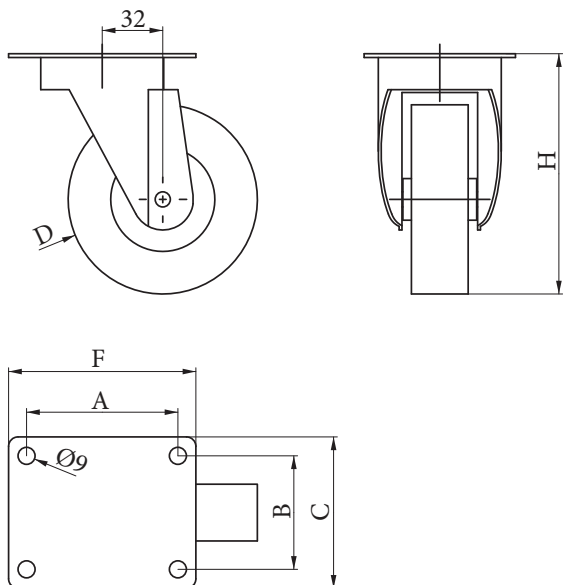

Accessories

TRANSPORT LINES AND FLEXIBLE CONSTRUCTIONS IN AUTOMATION

Naziv Description	Kolesa vrtljiva s prirobnico Caster wheels with flange	Ruote pivotanti con flangia Drehrolle mit flansch	Descrizione Beschreibung
----------------------	---	--	-----------------------------

Material	kolo z gumo
Material	rubber wheel
Materiale	ruota in gomma
Material	Gummirad

D	A	B	C	F	H	Type*	Max Load {N}		Code
80	75	60	80	95	108	BZ	500	564g	12035
80	75	60	80	95	108	ZZ	500	666g	12036
100	75	60	80	95	127	BZ	700	679g	12037
100	75	60	80	95	127	ZZ	700	796g	12038
125	75	60	80	95	155	BZ	1000	959g	12039
125	75	60	80	95	155	ZZ	1000	1060g	12040