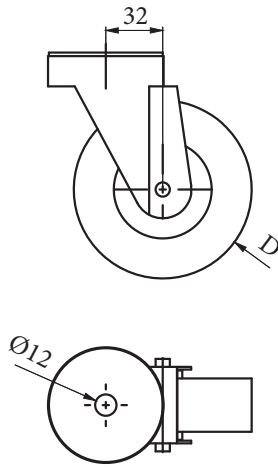

**Naziv**  
**Description**

Kolesa vrtljiva  
Caster wheels

Ruote pivottanti  
Drehrolle

**Descrizione**  
**Beschreibung**

Zn  
Fe

8/10

D	H	Type*	Max Load {N}		Code
80	108	BZ	500	486g	12041
80	108	ZZ	500	592g	12042
100	127	BZ	700	607g	12043
100	127	ZZ	700	720g	12044
125	155	BZ	1000	889g	12045
125	155	ZZ	1000	1017g	12046

\*

BZ - brez zavore / ZZ - z zavoro | BZ - without brake / ZZ - with brake  
BZ - senza freno / ZZ - con freno | BZ - ohne Bremse / ZZ - mit Bremse

	Assembly components - sold separately		Code
1	Screw with cylindrical head M8x40	35	11010
2	Washer	38	11054