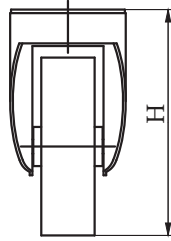

**Naziv**  
**Description**

Kolesa vrtljiva  
Caster wheels

Ruote pivottanti  
Drehrolle

**Descrizione**  
**Beschreibung**

Zn  
Fe

8/10

D	H	Type*	Max Load {N}		Code
80	108	BZ	500	486g	12041
80	108	ZZ	500	592g	12042
100	127	BZ	700	607g	12043
100	127	ZZ	700	720g	12044
125	155	BZ	1000	889g	12045
125	155	ZZ	1000	1017g	12046

\*

BZ - brez zavore / ZZ - z zavoro | BZ - without brake / ZZ - with brake  
BZ - senza freno / ZZ - con freno | BZ - ohne Bremse / ZZ - mit Bremse

	Assembly components - sold separately		Code
1	Screw with cylindrical head M8x40	35	11010
2	Washer	38	11054