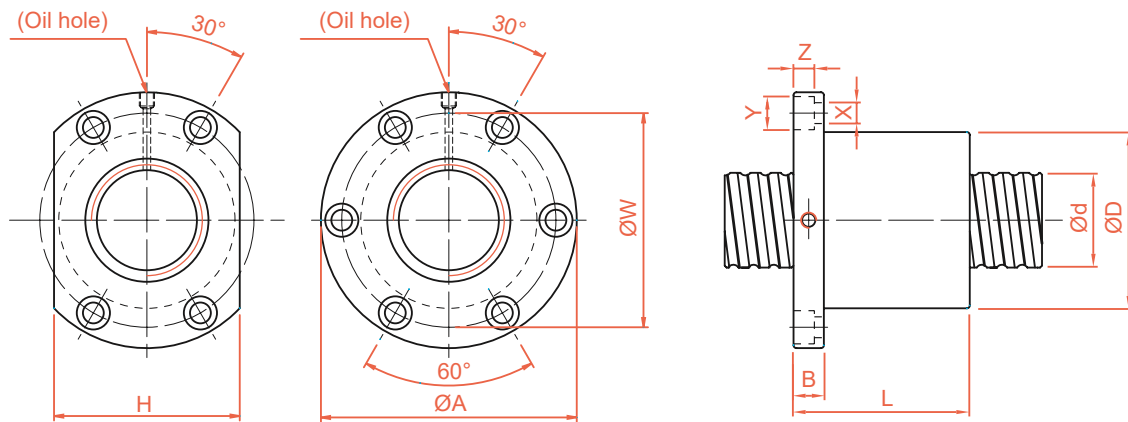

SFV Series Specifications

Unit : mm

Model No.	d	I	Da	Dimension										Load Rating		K kgf/μm	
				D	A	B	L	W	H	X	Y	Z	Q	n	Ca (kgf)		Coa (kgf)
SFV01205-2.8	12	5	2.5	30	50	10	42	40	32	4.5	8	4.5	M6	2.8x1	661	1316	19
SFV01210-2.7		10	2.5	30	50	10	53	40	32	4.5	8	4.5	M6	2.7x1	623	1241	18
SFV01604-3.8	16	4	2.381	34	57	11	45	45	34	5.5	9.5	5.5	M6	3.8x1	931	2285	31
SFV01605-4.8		5	3.175	40	63	11	58	51	42	5.5	9.5	5.5	M6	4.8x1	1614	3662	40
SFV01610-2.7		10	3.175	40	63	11	56	51	42	5.5	9.5	5.5	M6	2.7x1	1008	2161	24
SFV02004-4.8	20	4	2.381	40	60	10	50	50	40	4.5	8	4	M6	4.8x1	1247	3584	45
SFV02005-4.8		5	3.175	44	67	11	57	55	52	5.5	9.5	5.5	M6	4.8x1	1814	4650	47
SFV02010-2.7		10	3.969	46	74	13	57	59	46	6.6	11	6.5	M6	2.7x1	1518	3398	30
SFV02020-1.8		20	3.175	46	74	13	70	59	46	6.6	11	6.5	M6	1.8x1	764	1758	19
SFV02505-4.8	25	5	3.175	50	73	11	55	61	52	5.5	9.5	5.5	M8	4.8x1	2017	5884	56
SFV02525-1.8		25	3.175	50	73	13	83	61	52	5.5	9.5	5.5	M8	1.8x1	843	2199	22
SFV03204-4.8	32	4	2.381	54	81	12	50	67	64	6.6	11	6.5	M6	4.8x1	1517	5806	62
SFV03205-4.8		5	3.175	58	85	12	56	71	64	6.6	11	6.5	M8	4.8x1	2249	7612	66
SFV03210-4.8		10	6.35	74	108	15	96	90	82	9	14	9	M8	4.8x1	5620	14649	76
SFV04005-4.8	40	5	3.175	67	101	15	59	83	72	9	14	8.5	M8	4.8x1	2468	9586	76
SFV04010-4.8		10	6.35	82	124	18	100	102	94	11	17.5	11	M8	4.8x1	6316	18600	90
SFV04020-2.7		20	6.35	82	124	18	100	102	90	11	17.5	11	M8	2.7x1	3935	10893	56
SFV05005-4.8	50	5	3.175	80	114	15	60	96	82	9	14	8.5	M8	4.8x1	2698	12053	87
SFV05010-4.8		10	6.35	93	135	16	93	113	98	11	17.5	11	M8	4.8x1	7023	23537	106
SFV05020-2.7		20	9.525	105	152	28	121	128	110	14	20	13	M8	2.7x1	7336	19700	68
SFV06310-4.8	63	10	6.35	108	154	22	105	130	110	14	20	13	M8	4.8x1	7860	30430	126
SFV06320-2.7		20	9.525	122	180	28	120	150	130	18	26	17.5	M8	2.7x1	8162	24741	80
SFV08010-4.8	80	10	6.35	130	176	22	105	152	132	14	20	13	M8	4.8x1	8593	38344	145
SFV08020-4.8		20	9.525	143	204	28	180	172	148	18	26	18	M8	4.8x1	15103	57296	168
SFV08020-7.6		20	9.525	143	204	28	240	172	148	18	26	18	M8	3.8x2	22423	90719	260